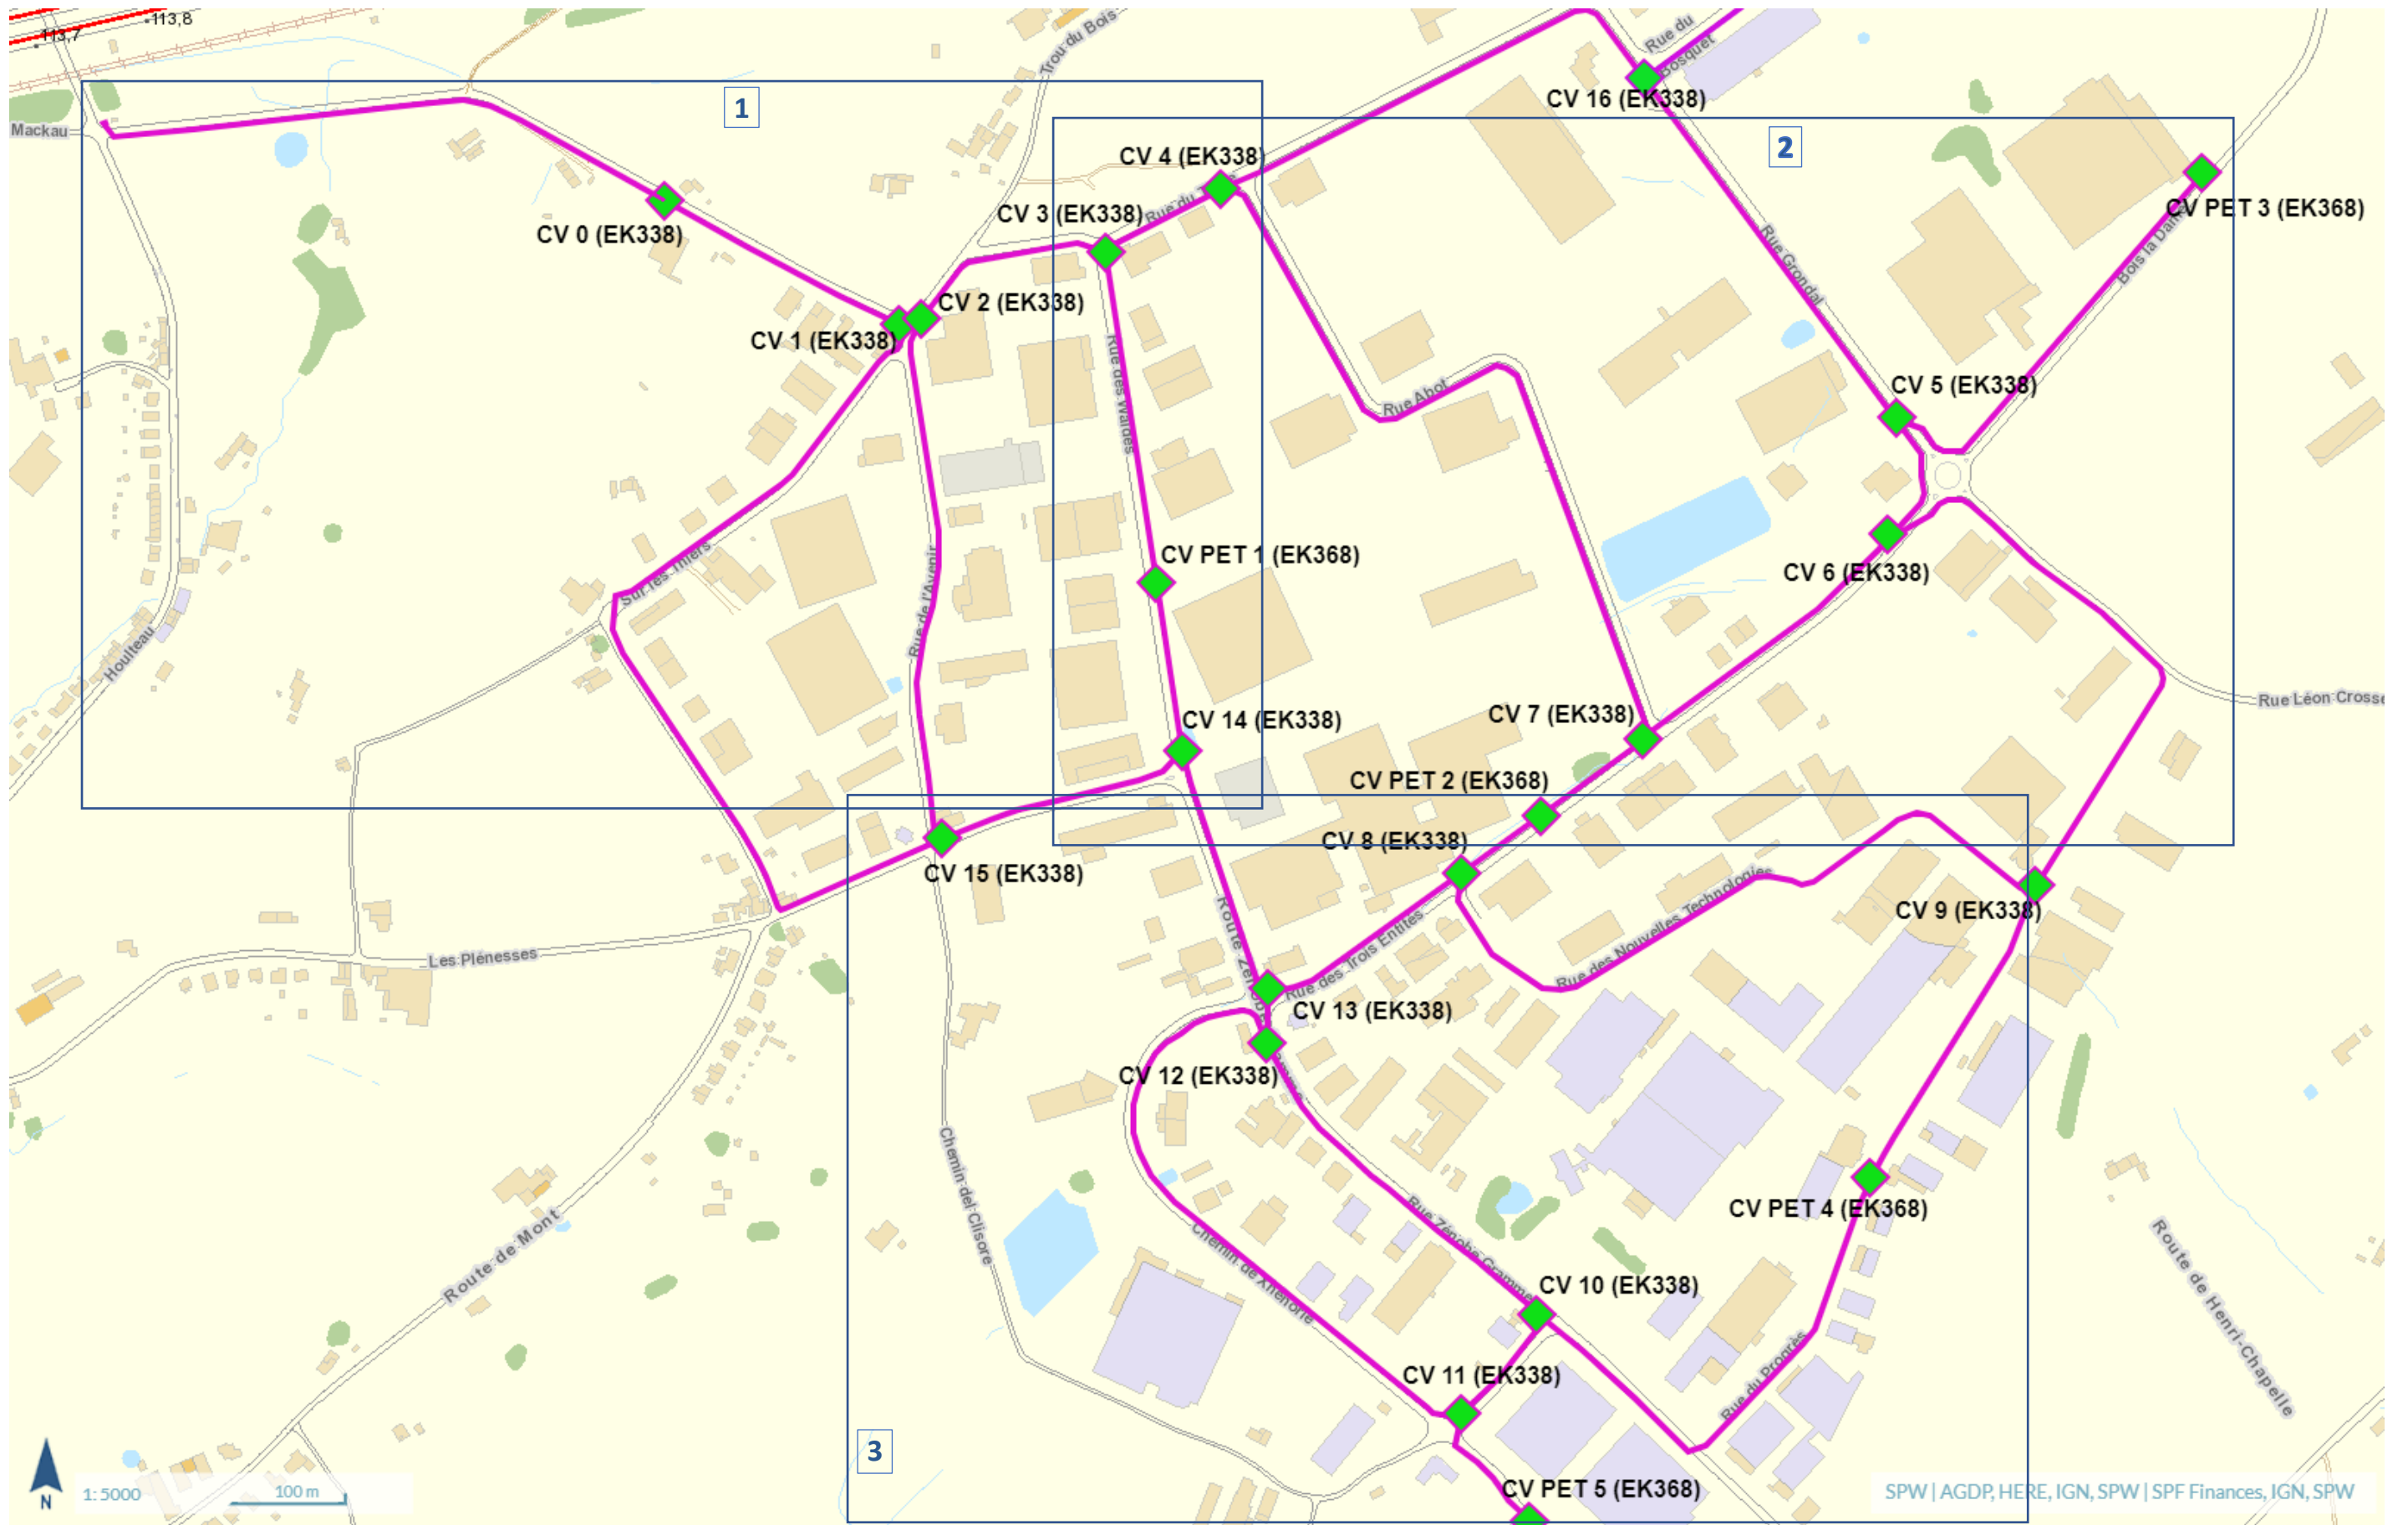

**ZAE Les Plenesses**  
tracé d'avant-projet

# **ZAE Les Plenesses**

Pose Fibre Optique SPW/SOFICO  
- extension du réseau -

tracé d'avant-projet

→ vue d'ensemble et de détail  
(côtés de voirie, traversées, CV's)

1