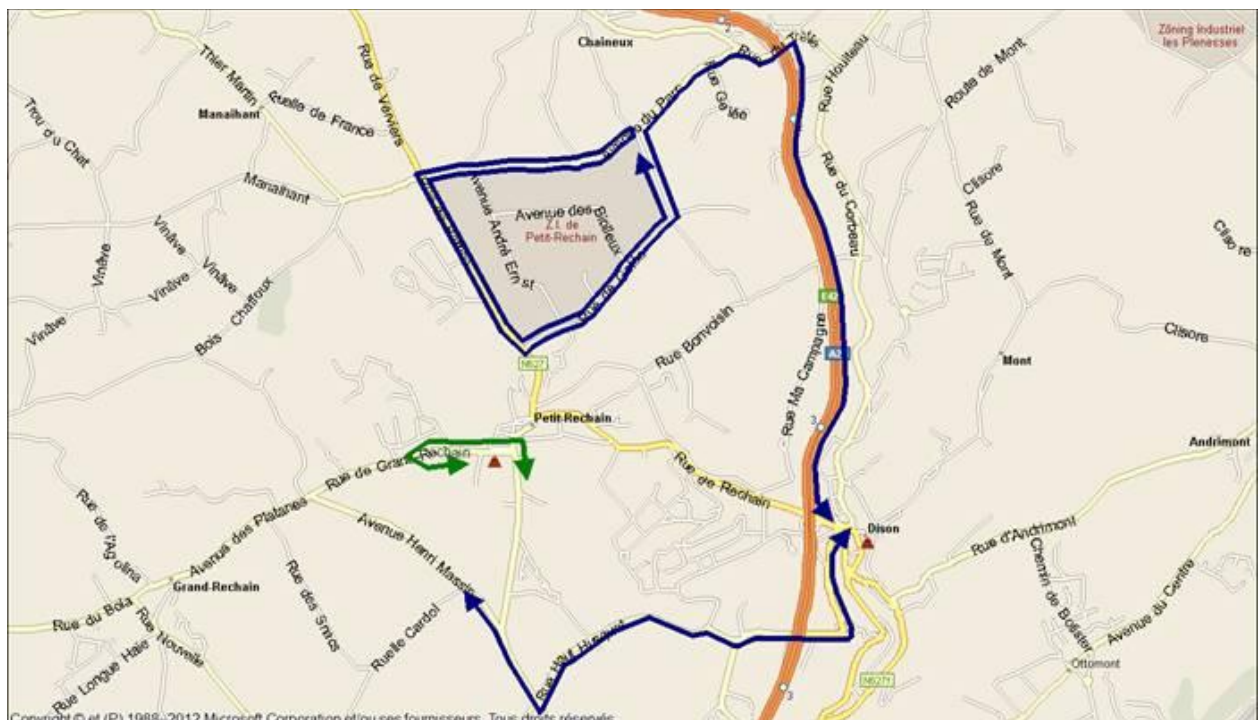

### **Lignes 702 Zoning :**

Les autobus seront déviés dans les **deux sens de circulation** à partir de la place du Marché par, à droite l'autoroute, sortie Chaineux, à gauche passer sous l'autoroute, rue du trèfle, avenue du Parc, à gauche l'avenue Mercury, à droite la rue de Gelée + normal à droite rue de Battice.

### **Lignes 702 Grand-Rechain :**

Les autobus seront déviés dans les **deux sens de circulation** à partir de la place du Marché par, la rue de la Station, l'avenue Jardin Ecole, rue du Haut Husquet, rue du Tillet + normal rue Massin.

### **Lignes 702 « Maison Communale » Petit-Rechain en soirée :**

Les autobus seront déviés dans les **deux sens de circulation** à partir de la place du Marché par, la rue de la Station, l'avenue Jardin Ecole, rue du Haut Husquet, rue du Tillet, la rue de la Moinerie, à gauche rue de Grand-Rechain, effectuer l'arrêt et le stationnement à l'arrêt « Maison Communale » de la L69 vers Liège, ensuite aller boucler au rond-point + normal vers Verviers.

## Ligne : 138

Les autobus seront déviés dans les **deux sens de circulation** à partir de la place du Marché par, à droite l'autoroute, sortie Chaineux, à gauche passer sous l'autoroute, rue du trèfle, avenue du Parc sur toute sa longueur + normal à droite rue de Verviers ou tout droit vers Bruyères.