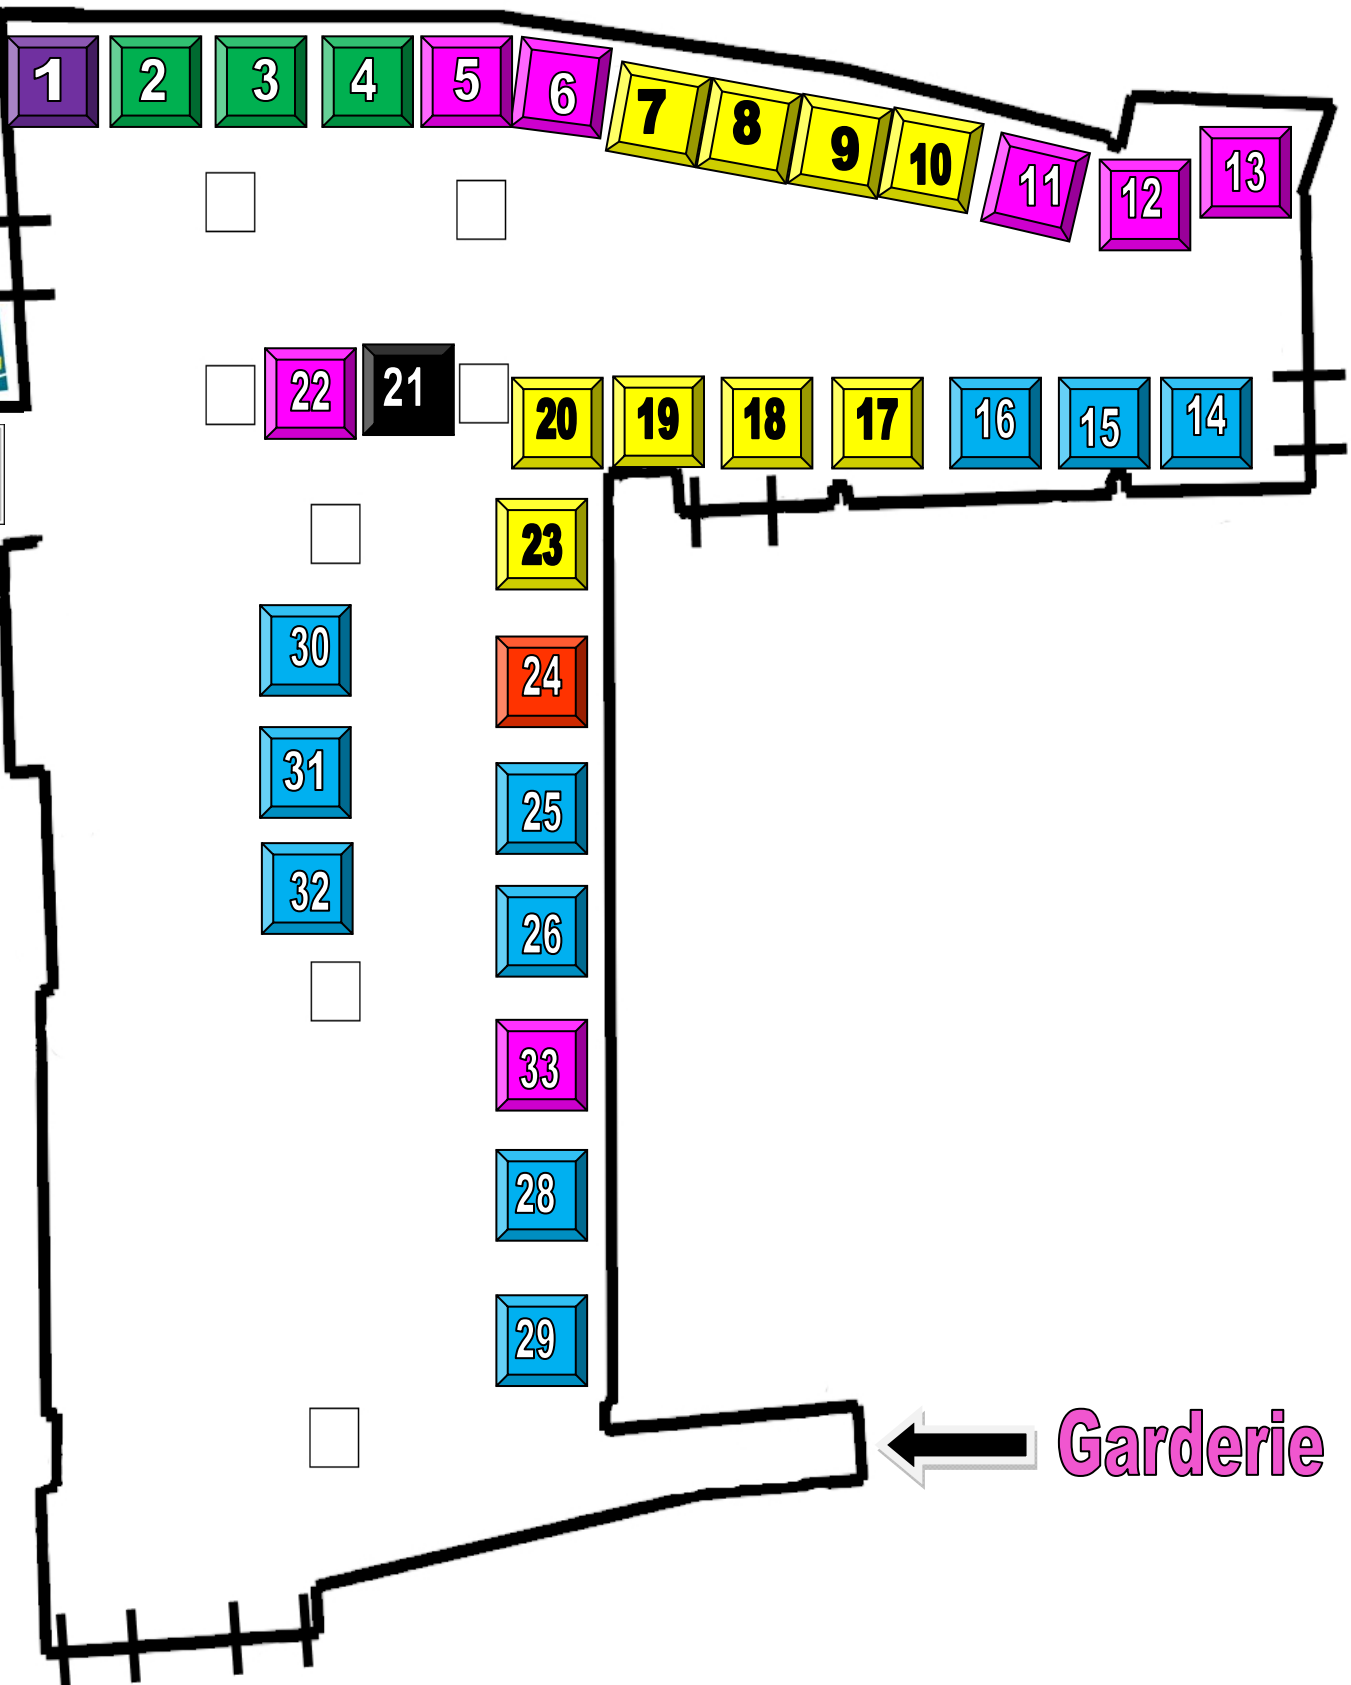

ENTRÉE

WC

USINE

Garderie

N °	ENTREPRISE	SECTEUR D'ACTIVITES
1	HAVART	TRANSPORT
2	TRAGECO	CONSTRUCTION ET BOIS
3	DECOR ET JARDIN	CONSTRUCTION ET BOIS
4	AIR AMBIANCE	CONSTRUCTION ET BOIS
5	BURGER KING	HORECA
6	HOTEL VAN DER VALK	HORECA
7	PERLAV	SERVICES
8	CPAS	SERVICES
9	COMMUNE	SERVICES
10	GAMBIT	SERVICES
11	DOMINO'S PIZZA	HORECA
12	HOTEL DES ARDENNES	HORECA
13	EVOLUTION BELGIUM	HORECA
14	SHUR-LOK	INDUSTRIE
15	SIMPLE CRM	INDUSTRIE
16	PURATOS	INDUSTRIE
17	IS SERVICES	SERVICES
18	COMO POLIS	SERVICES
19	SAFPA	SERVICES
20	LA BUANDERIE	SERVICES
21	LA DEFENSE	AUTRE
22	MC DO	HORECA
23	BPOST	SERVICES
24	AU FUSEAU	COMMERCE DE DÉTAILS
25	FN HERSTAL	INDUSTRIE
26	NMC + JOSKIN	INDUSTRIE
27	/	/
28	DETRY	INDUSTRIE
29	VINVENTIONS	INDUSTRIE
30	PACARBEL	INDUSTRIE
31	CABOT PLASTIC	INDUSTRIE
32	CAFE LIEGEOIS	INDUSTRIE
33	QUICK	HORECA
34	ALE	SERVICES
35	CRPE	SERVICES